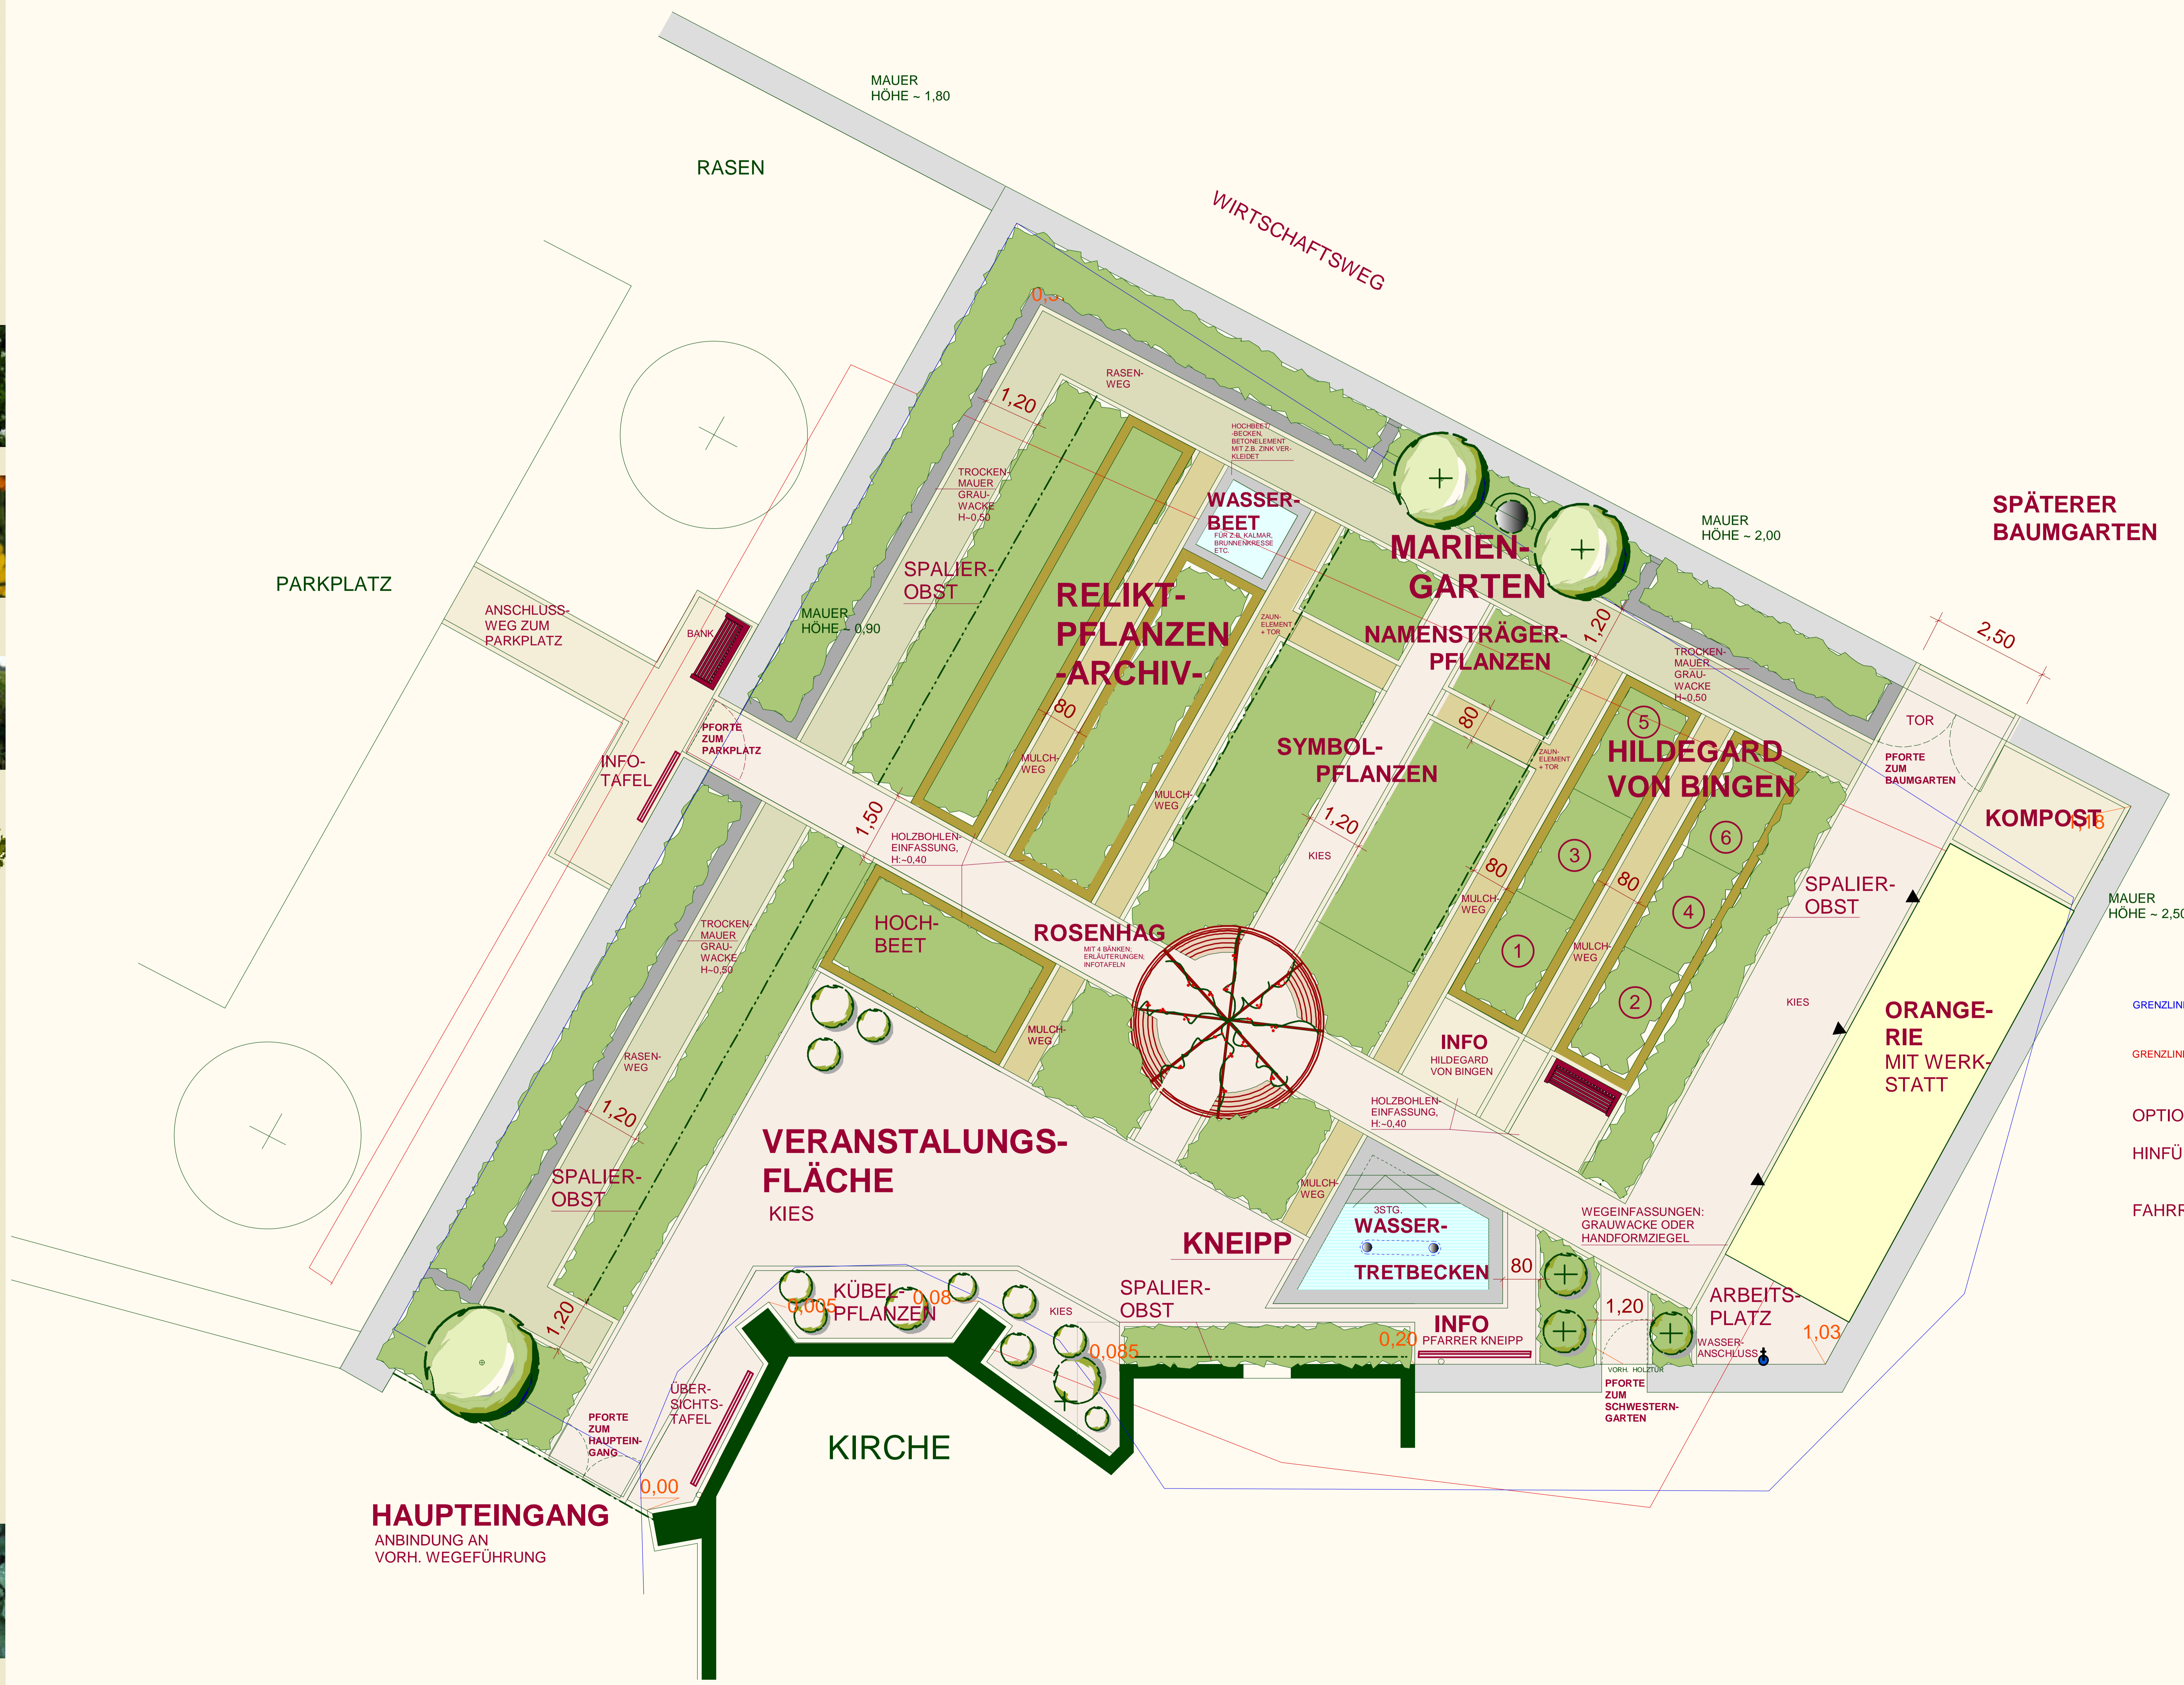

MUSEUMSGARTEN KLOSTER OELINGHAUSEN

SPÄTERER BAUMGARTEN

GRENZLINIE LT. GEOSERVER

GRENZLINIE LT. LAGEPLAN VON HERRN DR. BERTZEN

OPTIONEN: EINBAU EINES "INSEKTHOTELS"
HINFÜHREN VON STROM-, WASSER-, DATENLEITUNG

FAHRRADSTÄNDER

FÜR DIE ABSTECUNG / AUSFÜHRUNGSPLANUNG SIND DIE GENAUEN MASSE DER ANLAGE NOCHMAL AUFZUNEHMEN!

ALLE MASSE SIND ROHMASSE UND SIND IN DER ÖRTLICHKEIT ZU ÜBERPRÜFEN!
ALLE FOTOS SIND BEISPIELFOTOS!

PROJEKT			
GESTALTUNG EINES MUSEUMSGARTENS AM KLOSTER OELINGHAUSEN			
Bauherr			
FREUNDENKREIS KLOSTER OELINGHAUSEN e.V. KLOSTERGARTENMUSEUM 59757 ARNSBERG-OELINGHAUSEN			
ZEICHNUNG		ÄNDERUNGEN	
ENTWURFSPLANUNG			
MASSSTAB	1:50	PLANNUMMER	1890.01.08 A
DATUM	03.11.2008	GEZEICHNET	SCH
DATENNAME	1890-08 - Freundeskreis Kloster Oedingen.mxd	DISTRIKT	GEZ
DATEI: 02933/400		DATEI: 02933/6356	
MARGARETE HOBERG - KLUTE GARTEN- UND LANDSCHAFTSARCHITEKTIN, DIPL.-ING.			
SCHWERMECKETAL 2		TEL.: 02933/400	
59846 SÜNDERN-STOCKUM		FAX.: 02933/6356	
BÜRO FÜR GRÜNPLANUNG			